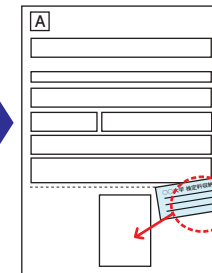

## 3 出願

「入学検定料・選考料取扱明細書」の「**収納証明書**」部分を切り取り、「A 入学志願票」の所定欄に貼り出願。

### ●セブン-イレブン

「入学検定料・選考料取扱明細書」の収納証明書部分を切り取る。  
「チケット等払込領収書」は保管。

### ●サークルK ●サクソ

「入学検定料・選考料取扱明細書」の収納証明書部分を切り取る。  
「オンライン決済領収書」は保管。

### ●ローソン ●ミニストップ

「入学検定料・選考料取扱明細書」の収納証明書部分を切り取る。  
「取扱明細書兼領収書」は保管。

切り取った「収納証明書」を「A 入学志願票」の所定の欄に貼付。

「A 入学志願票」に貼付する「収納証明書」部分

※「収納証明書」を糊付けする際には、糊本体の注意書きに「感熱・感圧紙などを変色させる場合があります」と記載されている糊はご使用にならないでください。「収納証明書」が黒く変色する恐れがあります。