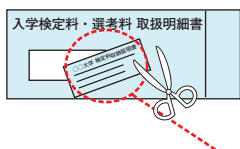

慶應義塾大学 大学院 理工学研究科 コンビニエンスストアでの入学試験考査料払込方法

1 Webで事前申込み

※一部の携帯電話（旧機種または特定機種）は利用できない場合があります。

理工学研究科ホームページ

<http://www.gakuji.keio.ac.jp/academic/shingaku/rikou-app_fee.html>

「コンビニエンスストアで支払う場合」の「事前登録はこちら」のリンクをクリック

お支払時にはWebエントリーの受付番号が必要です。

画面の指示に従って必要情報を入力し、番号を取得（番号名はコンビニによって異なります）

※番号取得後に入力ミスに気づいた場合はその番号では支払いを行わず、もう一度入力し直して新たな番号を取得してお支払いください。
支払い期限内に代金を支払わなかった入力情報は、自動的にキャンセルされます。

2 コンビニでお支払い

- ●入学試験考査料はATMでは振り込みできません。必ずレジでお支払いください。
- ●店頭端末機の画面デザイン等は、予告なく変更される場合があります。

7-ELEVEN
【払込票番号（13ケタ）】

●レジにて
「インターネット支払い」と店員に伝え、印刷した【払込票】を渡すか、【払込票番号】を伝えてお支払いください。
マルチコピー機は使用しません

サークルK サクソ
【オンライン決済番号（11ケタ）】

Kstationへ
各種支払い
11ケタの番号をお持ちの方
チケット受け取りはこちら
オンライン決済番号を入力してお支払い
【オンライン決済番号】を入力

LAWSON MINI STOP
【お客様番号（11ケタ）】
【確認番号（4ケタ）】

Loppiへ
各種サービスメニュー
各種代金・インターネット受付（紫のボタン）
各種代金お支払い
マルチペイメントサービス
【お客様番号】【確認番号】を入力

FamilyMart
【お客様番号（11ケタ）】
【確認番号（4ケタ）】

Famiポートへ
代金支払い
各種代金お支払い
番号入力画面に進む
【お客様番号】【確認番号】を入力

お支払い後、必ず「入学検定料・選考料取扱明細書」（チケット）を受け取ってください。

店頭端末機より出力される「申込券」（受付票）を持って、30分以内にレジでお支払いください。

お支払い後、必ず「入学検定料・選考料取扱明細書」（チケット）を受け取ってください。

お支払い後、必ず「入学検定料・選考料取扱明細書」を受け取ってください。

3 出願

「入学検定料・選考料取扱明細書」の「**収納証明書**」部分を切り取り、「A 入学志願票」の所定欄に貼り出願。

●セブン-イレブン

「入学検定料・選考料取扱明細書」の収納証明書部分を切り取る。
「チケット等払込領収書」は保管。