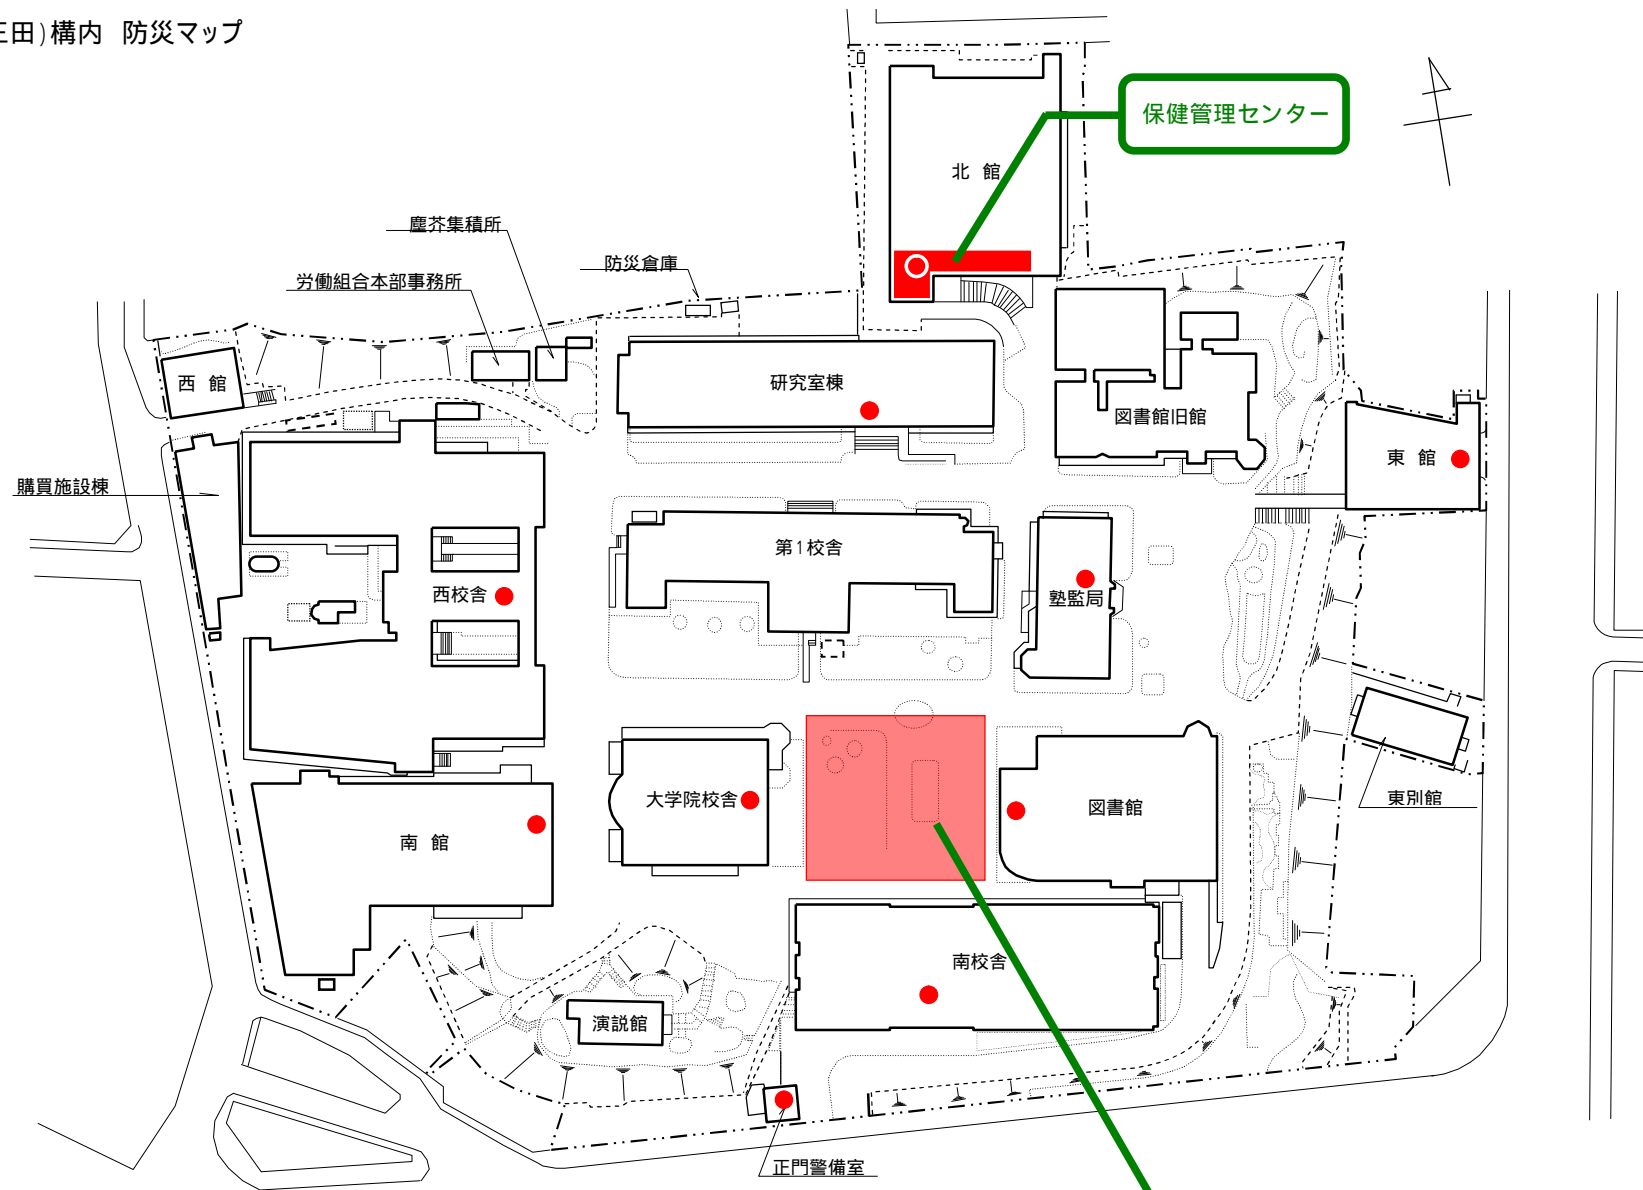

大学(三田)構内 防災マップ

● A E D 設置場

- |                |                   |
|----------------|-------------------|
| 北館2階 保健管理センター内 | 西校舎1階 エントランスホール   |
| 正門 警備室内        | 大学院校舎1階 エントランスホール |
| 図書館1階 エントランス   | 塾監局1階 エントランスホール   |
| 研究室棟1階 受付前     | 東館 エントランスホール      |
| 南館1階 受付前       | 南校舎1階 エントランスホール   |

避難場所

中庭